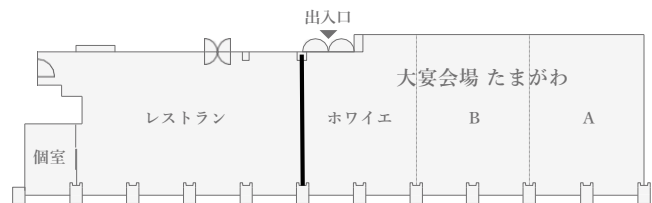

宴会場室料・収容人数

2023年4月1日改定

		大宴会場「たまがわ」			宴会個室		
		A+B+ホワイエ+レストラン	A+B+ホワイエ	A+B	テラスルーム	プライベートテラス	
広さ	㎡	360	222	151	43	45	
	天井高(m)	3.3	3.3	3.3	3.3	*	
収容人数	正餐	110	80	50	16	要 相 談	
	立食	120	72	48			
	スクール (右記席数は3名掛け想定です)	110	72	40	*		*
	シアター	140	90	60	*		*
	ロの字	* (要相談)	* (要相談)	* (要相談)	*		*
室料	基本料金 (2時間)	会食	¥183,000	¥108,000	* (要相談)	¥40,000	¥40,000
		会議	¥364,000	¥227,000	* (要相談)	¥80,000	¥80,000
	延長料金 (1時間毎)	¥183,000	¥108,000	* (要相談)	¥40,000	¥40,000	
	終日料金 展示会使用 (9:00~21:00)	¥1,800,000	¥1,400,000	* (要相談)	¥400,000	¥400,000	
	搬入・搬出 料金						

前日
搬入

9:00 ~ 18:00 終日料金
18:00 ~ 21:00 終日料金の50%
21:00 以降は1時間当たり室料の
50%増しを申し受けます

翌日
搬出

9:00 ~ 11:00 全日料金の30%

※表示料金にはサービス料12%・消費税10%が含まれております。
※上記収容人数はご要望のレイアウトによって異なる場合がございます。
※上記料金には音響・照明設備などの料金は含まれておりません。
※上記料金は予告なく変更する場合がございます。
※18:00以降に開催される会議室料については別途お見積りいたします。
※プライベートテラスは雨天時使用できません。

大宴会場 たまがわ